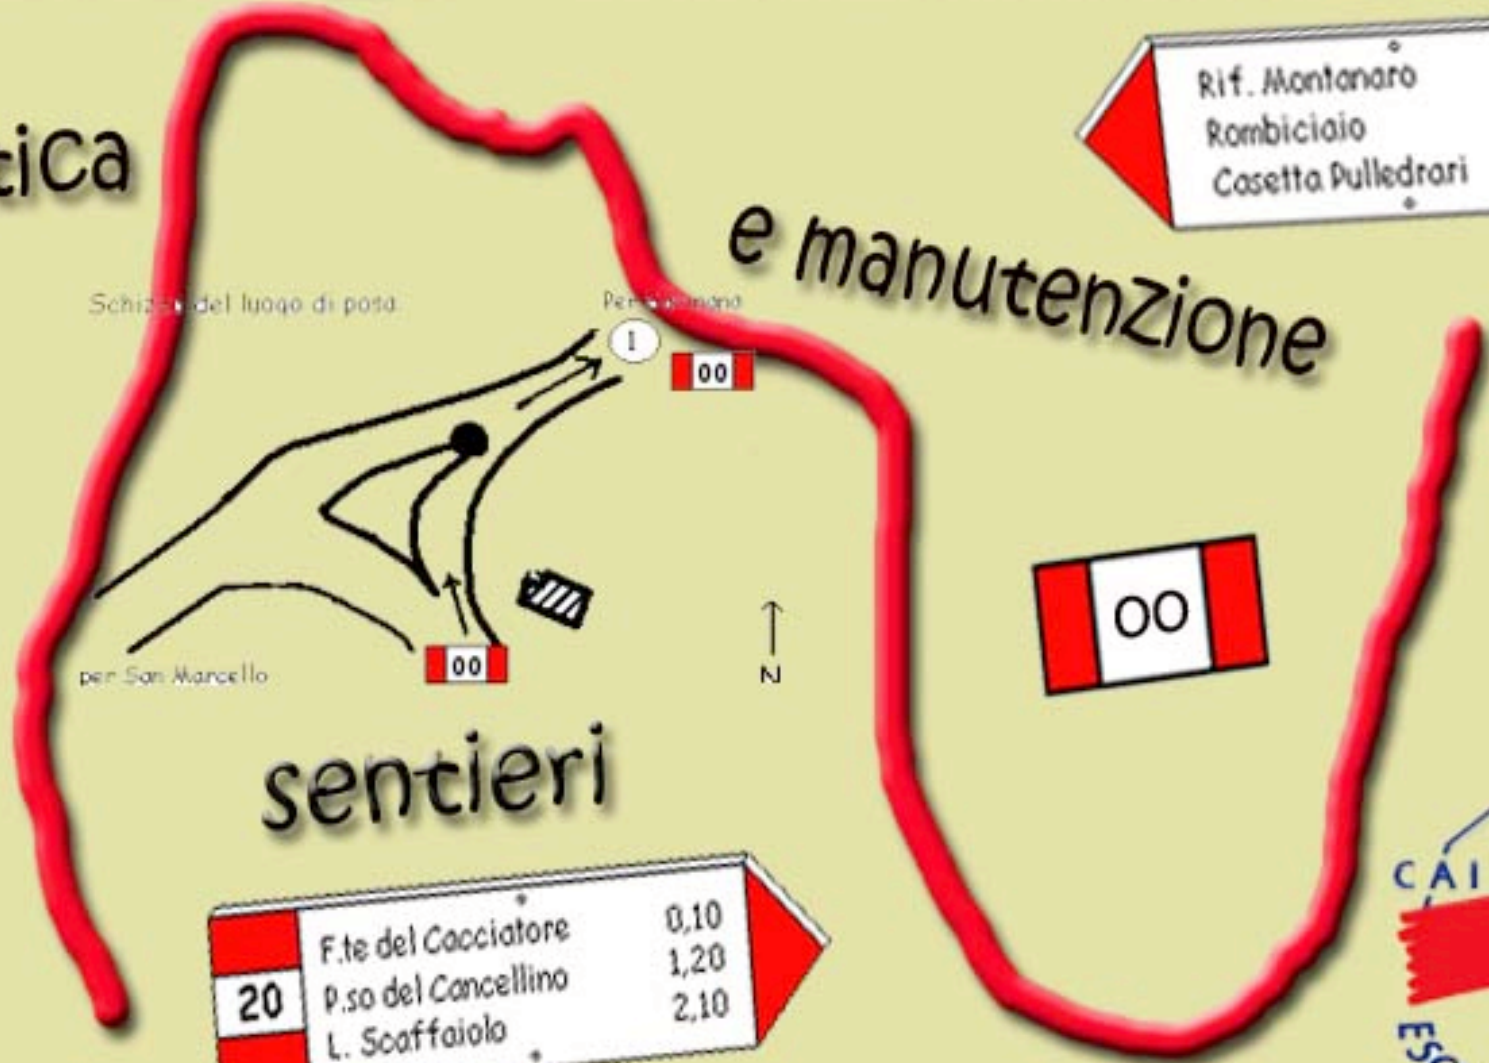

CAI
Maresca
Montagna Pistoiese

18 luglio 2010

ritrovo al bar Baraonda di Bardalone ore 8,30

Segnaletica

e manutenzione

Rif. Montanaro		
Rombicchio	0,30	3
Casetta Pulledrari	1,00	

20	F.te del Cacciatore	0,10
	P.so del Cancellino	1,20
	L. Scaffaiolo	2,10